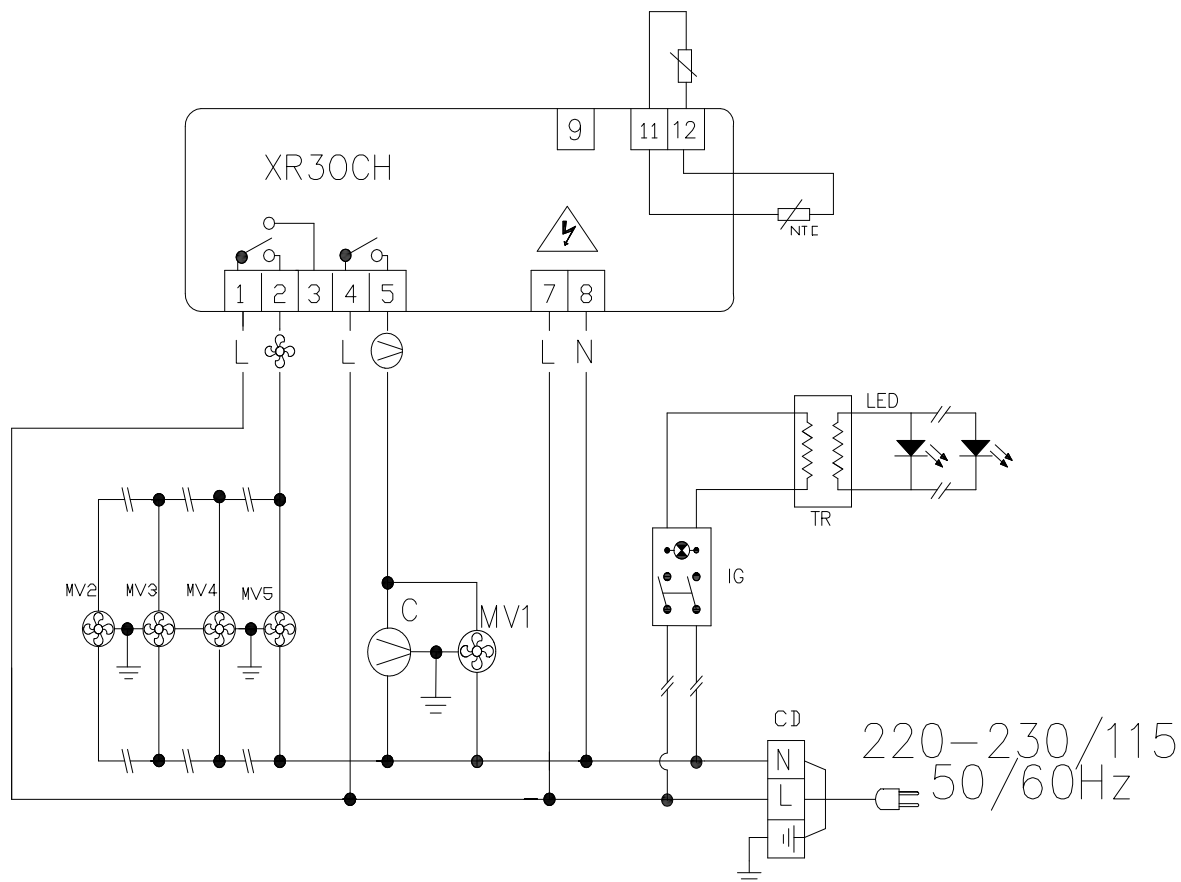

# Schaltplan

## COOL-LINE-Kühltisch KT 2260 4T

[Artikel-Nr.: 46711102M03-K-N-0]

**(PT) LEGENDA**

<b>VC</b>	VENTILADOR CONDENSADOR
<b>VE 2/3/4/5</b>	VENTILADOR EVAPORADOR
<b>NTC</b>	SONDA CONTROLO
<b>C</b>	COMPRESSOR
<b>CD</b>	CAIXA DE DERIVAÇÃO
<b>TR</b>	TRANSFORMADOR
<b>IG</b>	INTERRUPTOR

**(EN) LEGEND**

<b>VC</b>	CONDENSER FAN
<b>VE 2/3/4/5</b>	EVAPORATOR FAN
<b>NTC</b>	CONTROL PROBE
<b>C</b>	COMPRESSOR
<b>CD</b>	JUNCTION BOX
<b>TR</b>	TRANSFORMER
<b>IG</b>	LIGHT SWITCH

**(IT) LEGENDA**

<b>VC</b>	VENTILATORE DEL CONDENSATORE
<b>VE 2/3/4/5</b>	VENTILATORE DELL'EVAPORATORE
<b>NTC</b>	SONDA DI CONTROLLO
<b>C</b>	COMPRESSORE
<b>CD</b>	SCATOLA DI GIUNZIONE
<b>TR</b>	TRANSFORMATORE
<b>IG</b>	INTERRUTTORE