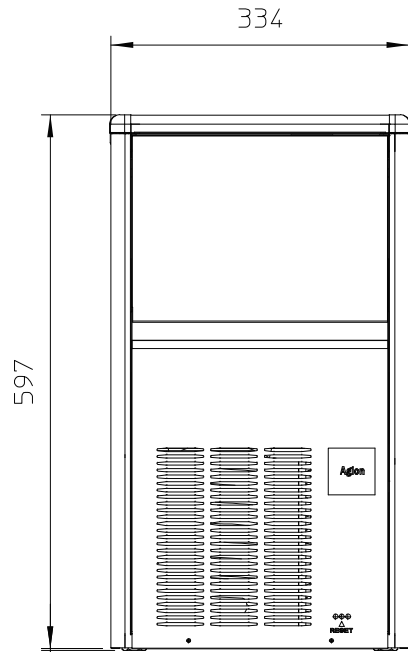

# Masszeichnung

## COOL-LINE-Eiswürfelbereiter SDH 24 L

[Art. 41330241063]

- 1. 7/8" Water Outlet
- 2. 3/4" Gas Water Inlet
- 3. Cord Set

AIR FLOW

DRAINAGE PER GRAVITY