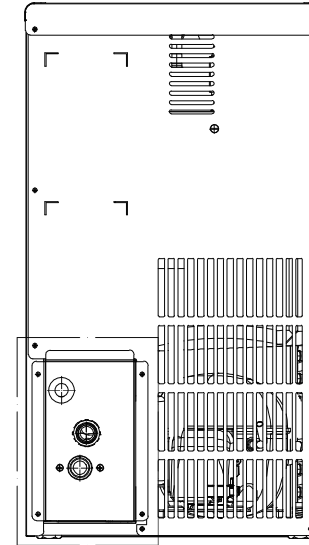

# Masszeichnung

## COOL-LINE-Eiswürfelbereiter SDH 24 L

[Art. 41330241063]

- 1. 7/8" Water Outlet
- 2. 3/4" Gas Water Inlet
- 3. Cord Set

AIR FLOW

DRAINAGE PER GRAVITY