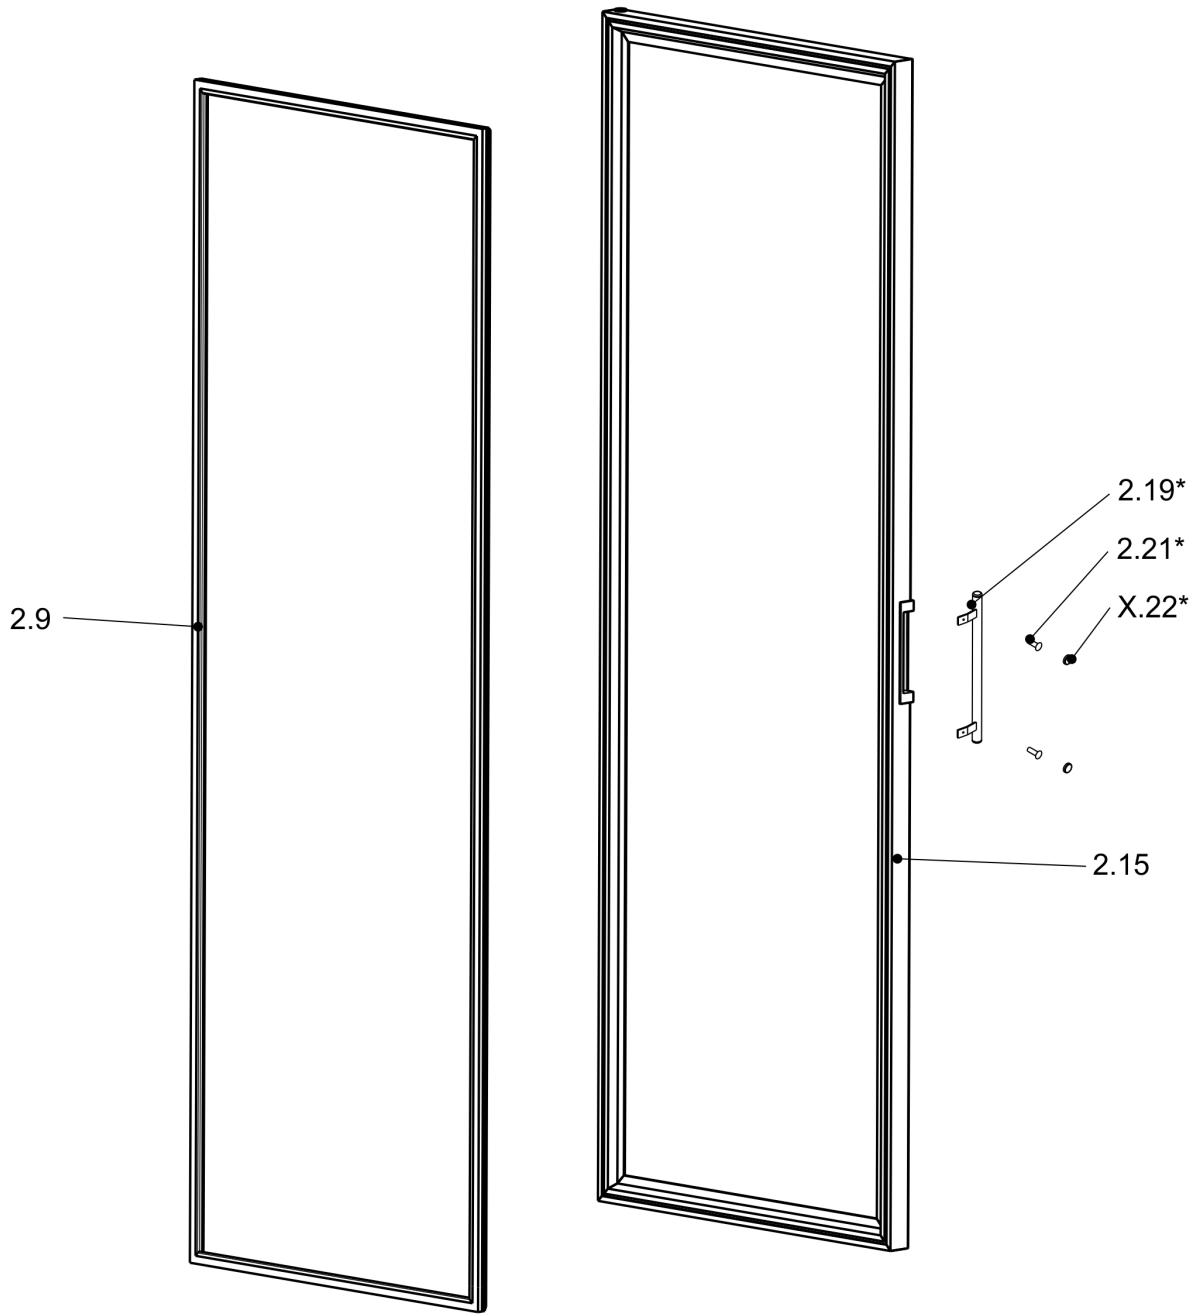

*If applicable
(Jei taikoma)
(Если применяется)

**Alternative
(Alternatyva)
(Альтернатива)

***Amount varies
(Ivairus kiekis)
(разное количество)