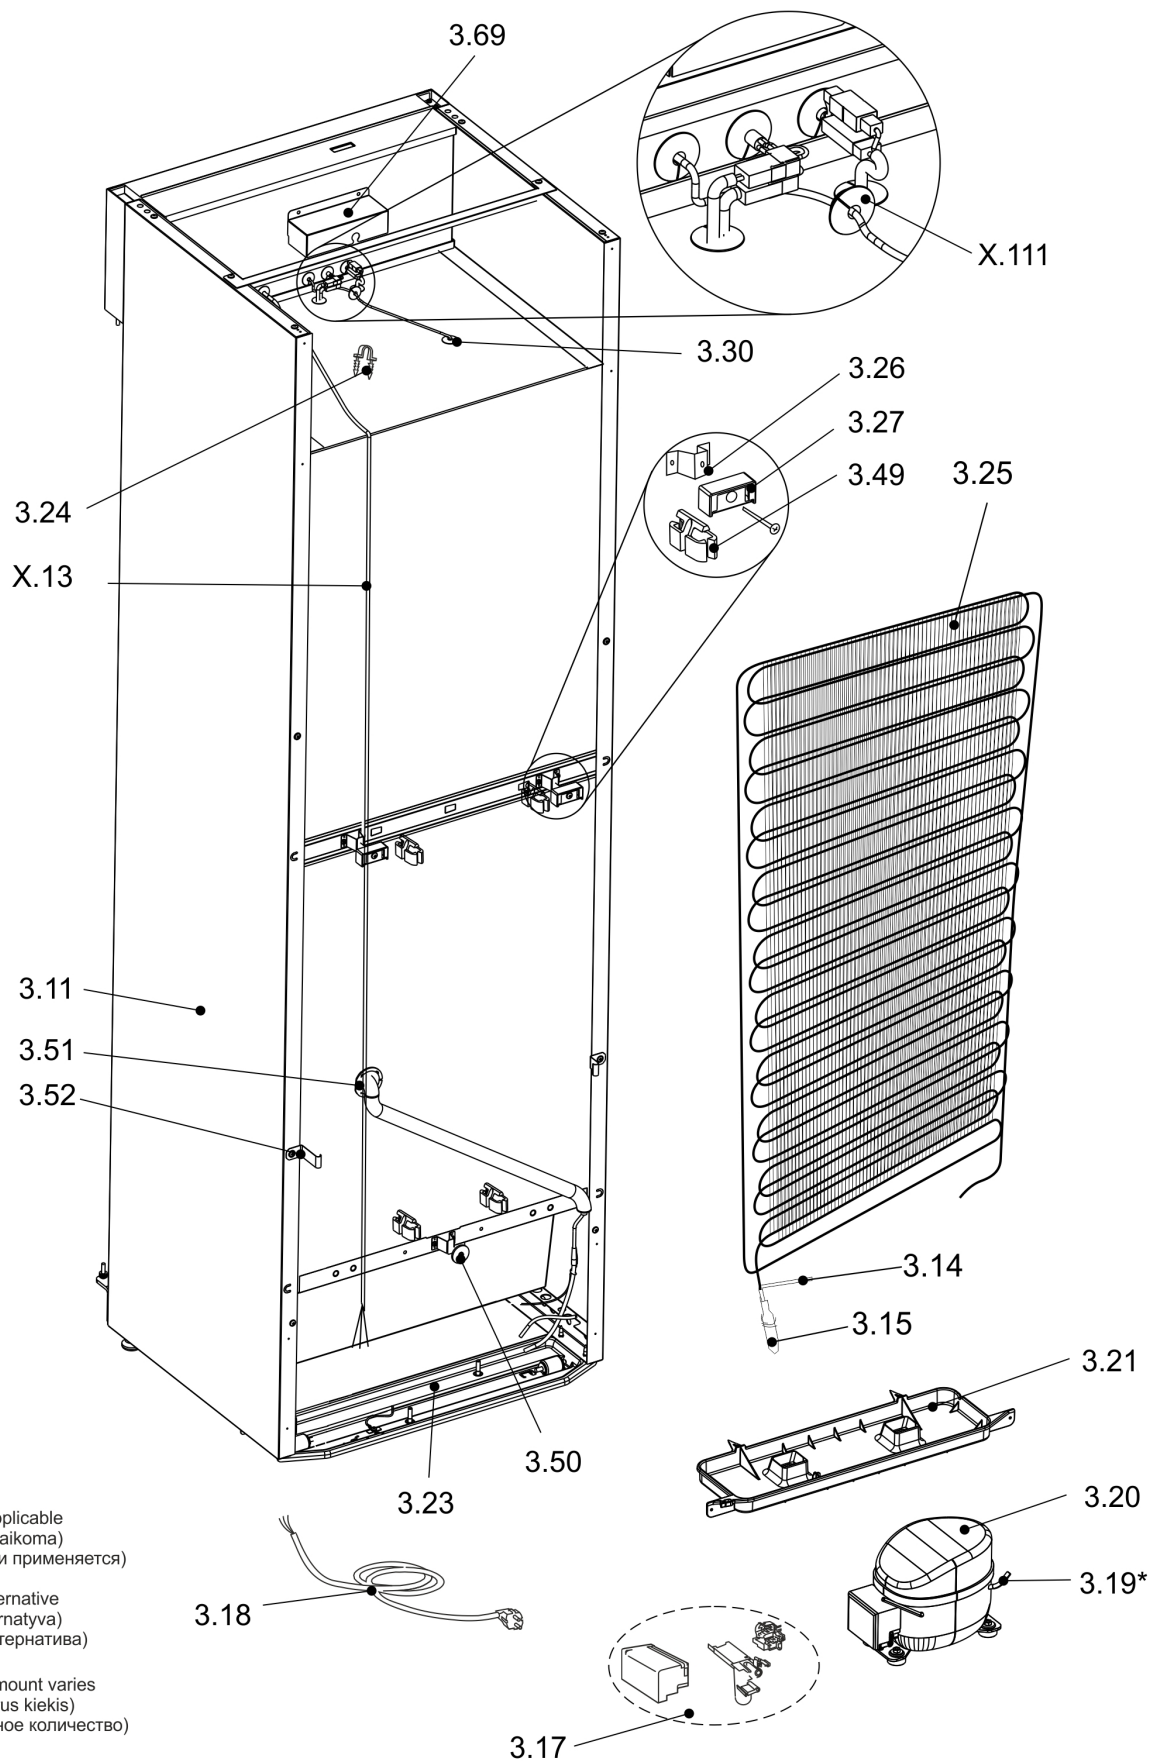

*If applicable
(Jei taikoma)
(Если применяется)

**Alternative
(Alternatyva)
(Альтернатива)

***Amount varies
(Ivairus kiekis)
(разное количество)

CD40DM-S3JJ0E0MXXJJX2OL2B

Item mark	Product code	Title
X.4	D206103	ACHSE
X.9	S296005-00	Energieversorgung
X.13	V519221-00	Elektrodraht
X.44	D710019-J	SCHEIBE
X.70	D140117-O1	BÜGEL
X.70	D140117-J1	BÜGEL
X.75	V420126-00	THERMOREGLER
X.111	D212246-O1	Buchse
X.111	D212246-J1	Buchse
1.1	V054167-00-J1	Regal
1.23	V430165-06-J1	Verdampfer
1.32	D315286-00-J1	Lüfterabdeckung
1.34	V800017-00	Ventilator
1.46	D155194-00-J1	Zwischenlage
1.47	V120082-00-IJ1	Konsole
1.49	V043041-00-J1	Stütze
1.50	M150424-00-1IJ1	Deckel
1.52	M120287-00-1IJ1	Konsole
1.68	D194073-J1	Befestigungsstift
1.69	D212126	BUCHSE
1.72	M150402-00-J1	PLATTE
1.73	D060222-08-J1	MONTAGEPANELL
1.74	S229044-00	SCHALTER
1.78	D224012-01-J	Rädchen
1.84	M100216-00-1IJ1	HALTER
1.85	M100210-00-1IJ1	HALTER
1.86	M295012-00-1IJ1	Stütze
1.91	S571059	LED-Licht
1.92	S349003	Thermometer
1.93	M160233-00-1IJ1	WINKEL
1.96	S267010	Verbindung