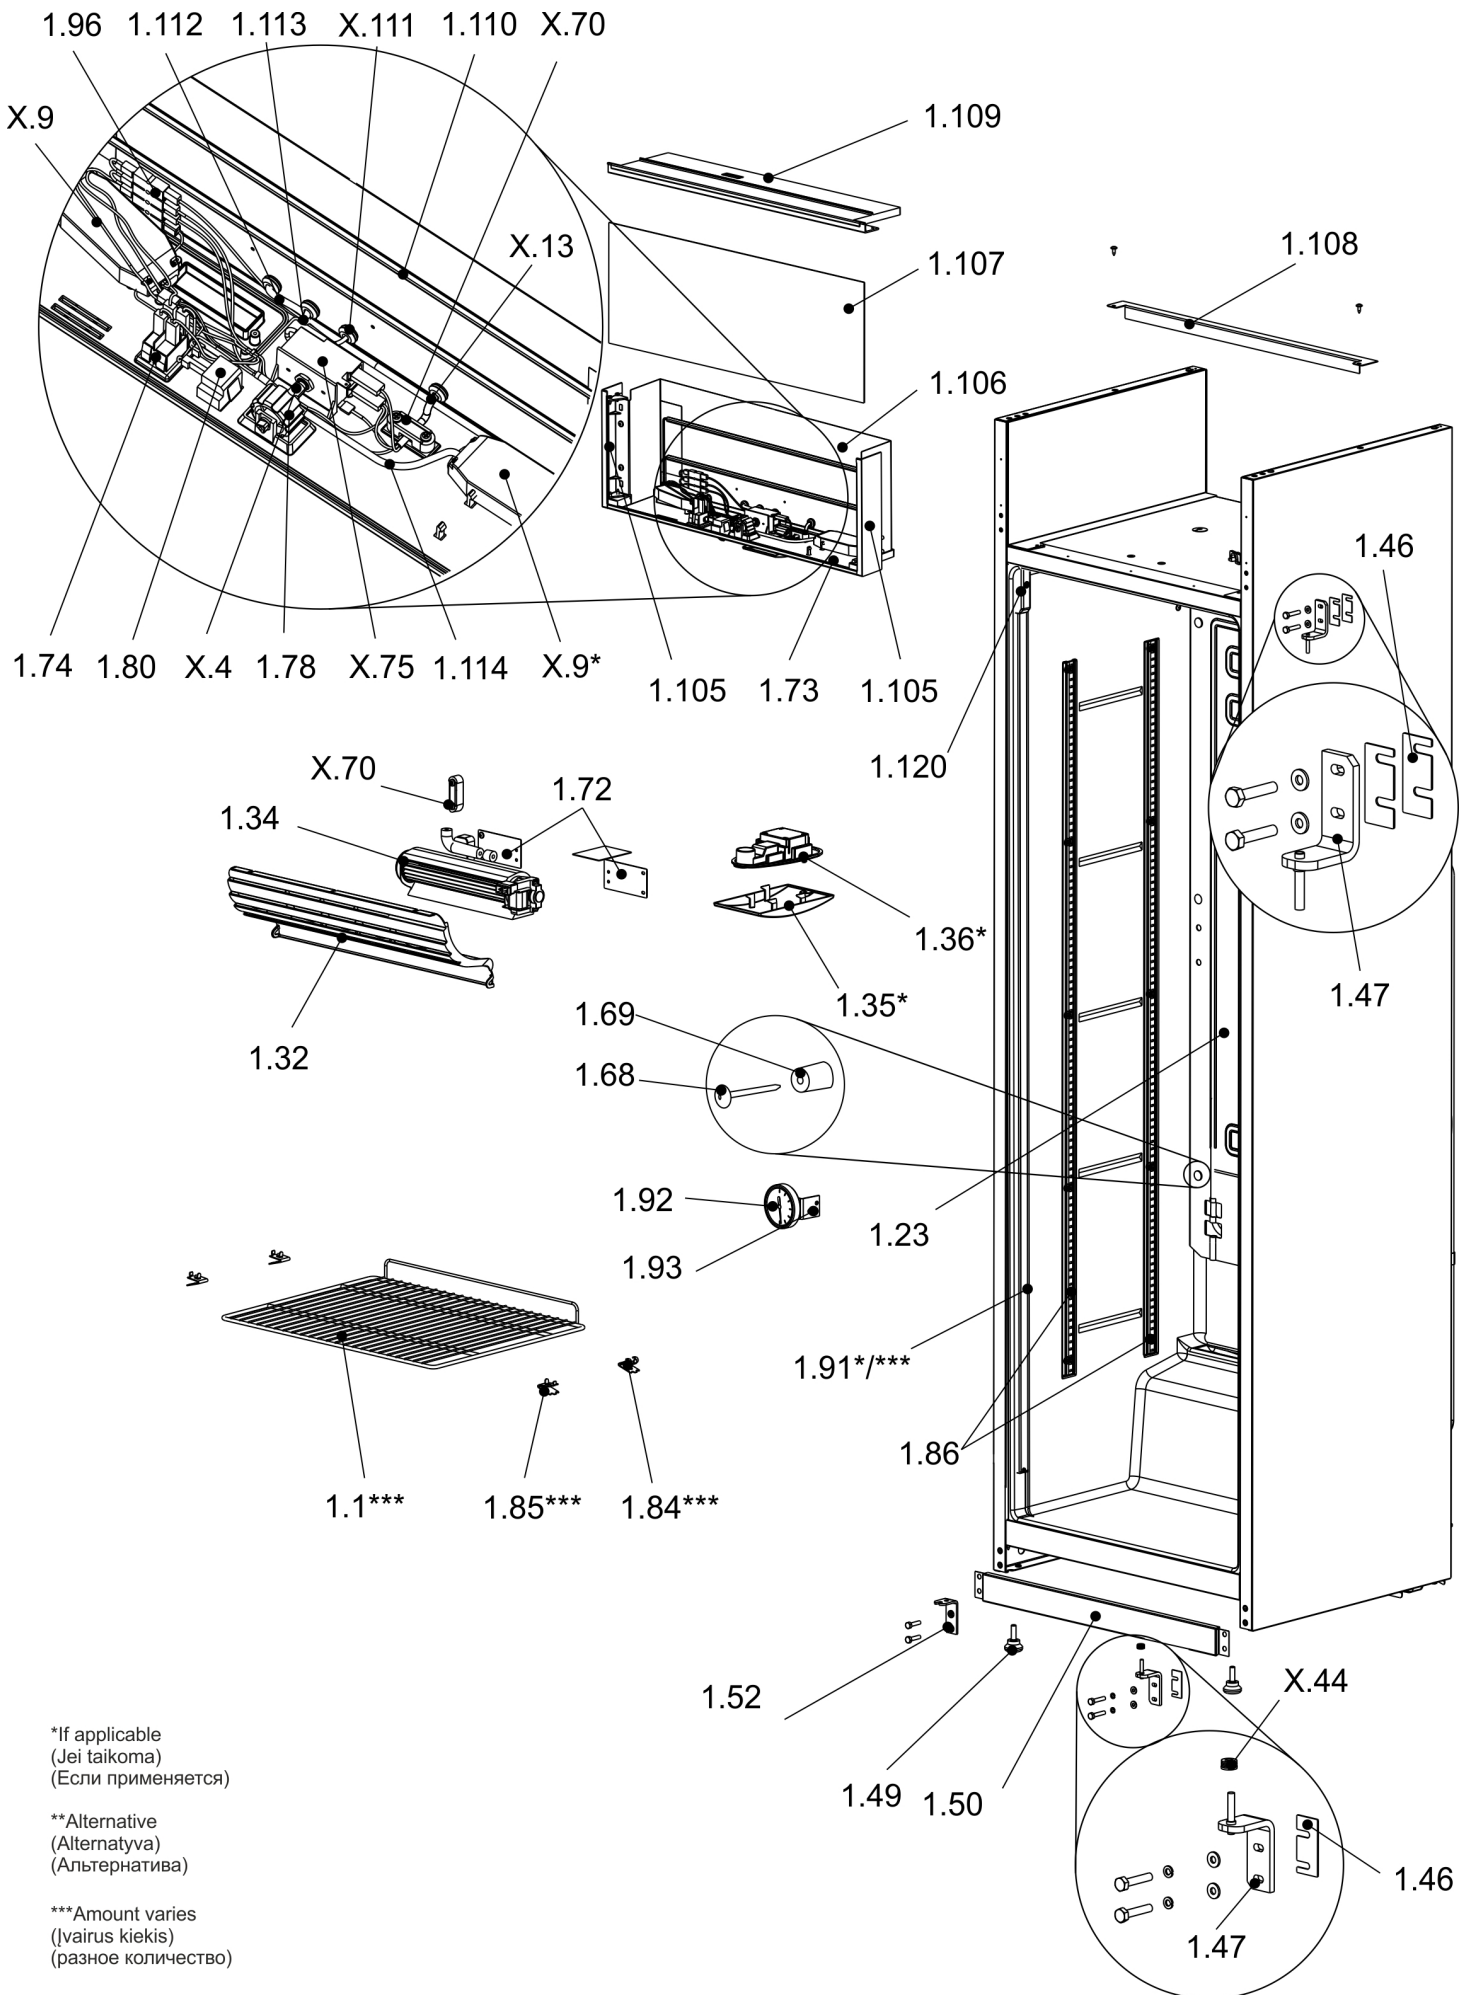

Ersatzteilliste-Explosionszeichnung

COOL-LINE-Kühlschrank CD 400 D BLACK

[Art. 4704002102]

*If applicable
(Jei taikoma)
(Если применяется)

**Alternative
(Alternatyva)
(Альтернатива)

***Amount varies
(Įvairus kiekius)
(разное количество)

Item mark	Product code	Title
1.105	D060221-00-J1	Seitenwand
1.106	M050112-00-4I	Rückwand
1.107	D404028-00	Plophon
1.108	M160309-4	Winkel
1.109	D060222-00-J1	Montagepanell
1.110	S571060	LED-Lampe
1.112	V519256-00	Elektrodraht
1.113	V519267-00	Elektrodraht
1.114	V519251-01	Elektrodraht
1.120	D315293-00-J1	Deckel
1.145	S267012	Klotz
2.15	D-V320332-01-J1-SP	PANEEL
3.11	V355321-09-JJ-PVC	SCHRANK
3.14	M175136-01	TECHNOLOGISCHE RÖHRE
3.15	V433005	TROCKNENFILTER
3.17	KRHMK12AA(3)-C7	SCHUTZRELAIS, STARTING RELAY
3.18	V503063-04	NETZDRAHT
3.20	KKHMK12AA(3)-C7	KOMPRESSOR
3.21	D357320-00	WANNE
3.23	V043056-00	STÜTZE
3.24	D145028-00	KLEMME
3.25	S220027-02	VERFLÜSSIGER
3.26	M120077-00	KONSOLE
3.27	D270109-00-J	STÜTZE
3.30	D212195-00	BUCHSE
3.49	D132001	VERBINDUNGSSTÜCK
3.50	D710003	SCHEIBE
3.51	D322042-00	VERSCHLUSSKLAPPE
3.52	M140135-00-4	BÜGEL
3.69	M314031-00-4	Deckel