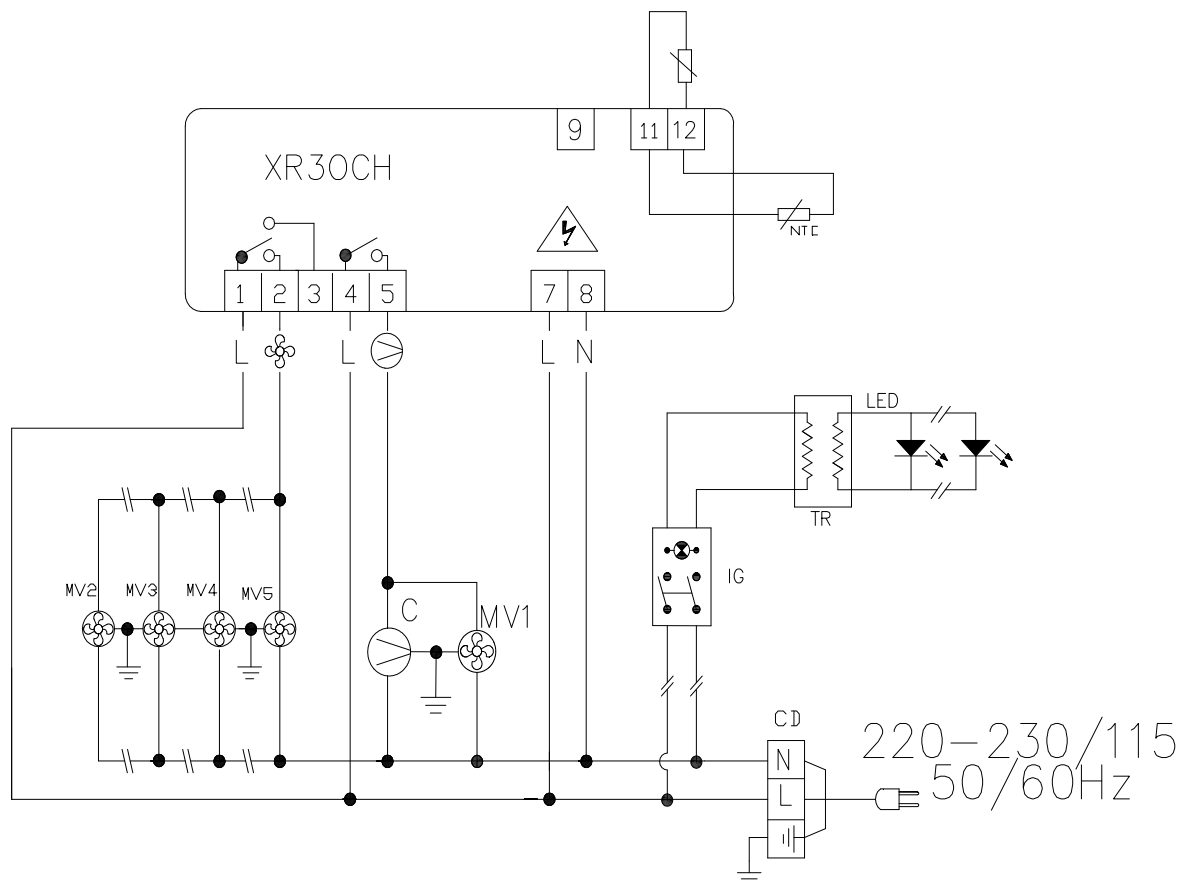

Schaltplan

COOL-LINE-Kühltisch KT 2260 8Z

[Artikel-Nr.: 46711102M03-K-N-G]

(PT) LEGENDA

VC	VENTILADOR CONDENSADOR
VE 2/3/4/5	VENTILADOR EVAPORADOR
NTC	SONDA CONTROLO
C	COMPRESSOR
CD	CAIXA DE DERIVAÇÃO
TR	TRANSFORMADOR
IG	INTERRUPTOR

(IT) LEGENDA

VC	VENTILATORE DEL CONDENSATORE
VE 2/3/4/5	VENTILATORE DELL'EVAPORATORE
NTC	SONDA DI CONTROLLO
C	COMPRESSORE
CD	SCATOLA DI GIUNZIONE
TR	TRANSFORMATORE
IG	INTERRUTTORE

(ES) LEYENDA

VC	VENTILADOR DEL CONDENSADOR
VE 2/3/4/5	VENTILADOR DEL EVAPORADOR
NTC	SONDA CONTROL
C	COMPRESOR
CD	LA CAJA DE CONEXIONES
TR	TRANSFORMADOR
IG	INTERRUPTOR

(EN) LEGEND

VC	CONDENSER FAN
VE 2/3/4/5	EVAPORATOR FAN
NTC	CONTROL PROBE
C	COMPRESSOR
CD	JUNCTION BOX
TR	TRANSFORMER
IG	LIGHT SWITCH

(FR) LÉGENDE

VC	VENTILATEUR DU CONDENSEUR
VE 2/3/4/5	VENTILATEUR DE L'ÉVAPORATEUR
NTC	SONDE DE CONTRÔLE
C	COMPRESSEUR
CD	BOITE DE JONCTION
TR	TRANSFORMATEUR
IG	INTERRUPTEUR