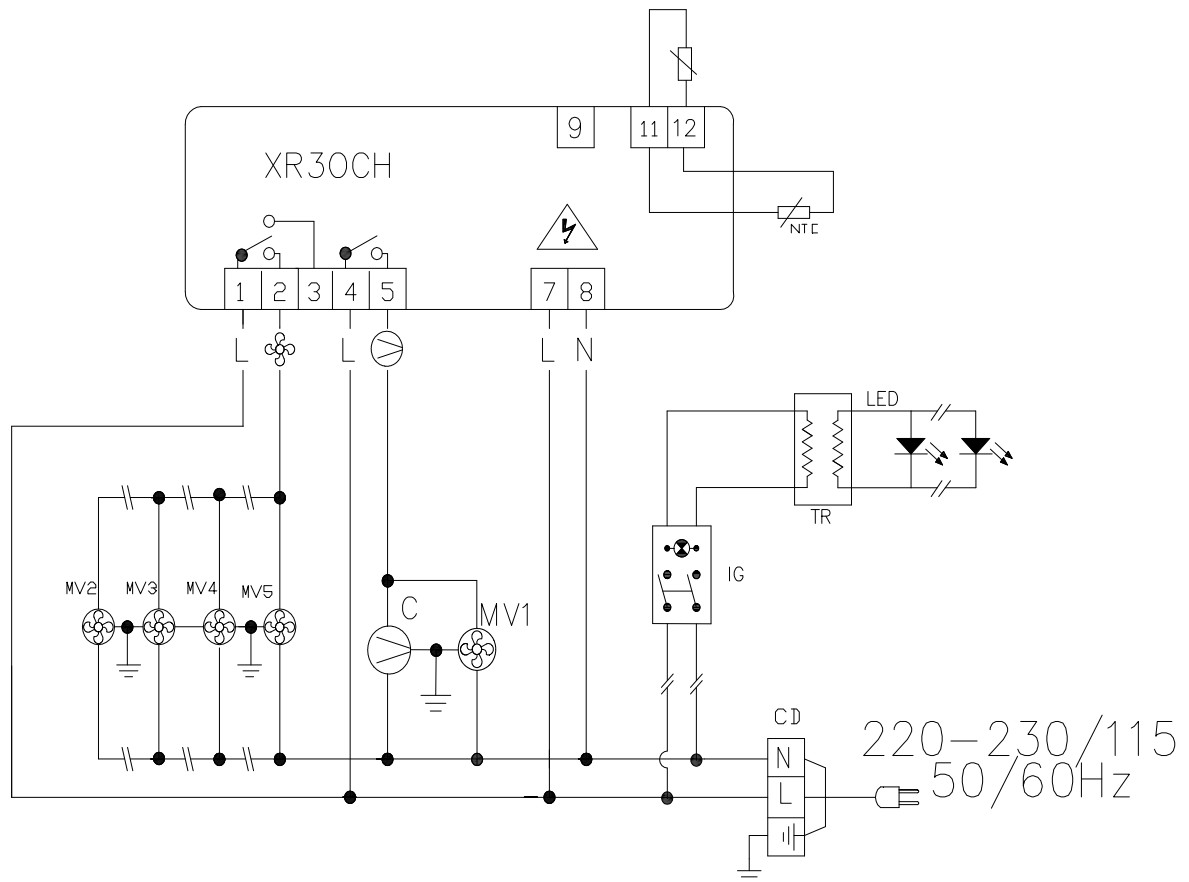

# Schaltplan

## COOL-LINE-Kühltisch KT 1795 1T 4Z

[Artikel-Nr.: 46711102M02-K-N-C]

**(PT) LEGENDA**

VC	VENTILADOR CONDENSADOR
VE 2/3/4/5	VENTILADOR EVAPORADOR
NTC	SONDA CONTROLO
C	COMPRESSOR
CD	CAIXA DE DERIVAÇÃO
TR	TRANSFORMADOR
IG	INTERRUPTOR

**(EN) LEGEND**

VC	CONDENSER FAN
VE 2/3/4/5	EVAPORATOR FAN
NTC	CONTROL PROBE
C	COMPRESSOR
CD	JUNCTION BOX
TR	TRANSFORMER
IG	LIGHT SWITCH

**(IT) LEGENDA**

VC	VENTILATORE DEL CONDENSATORE
VE 2/3/4/5	VENTILATORE DELL'EVAPORATORE
NTC	SONDA DI CONTROLLO
C	COMPRESSORE
CD	SCATOLA DI GIUNZIONE
TR	TRANSFORMATORE
IG	INTERRUTTORE