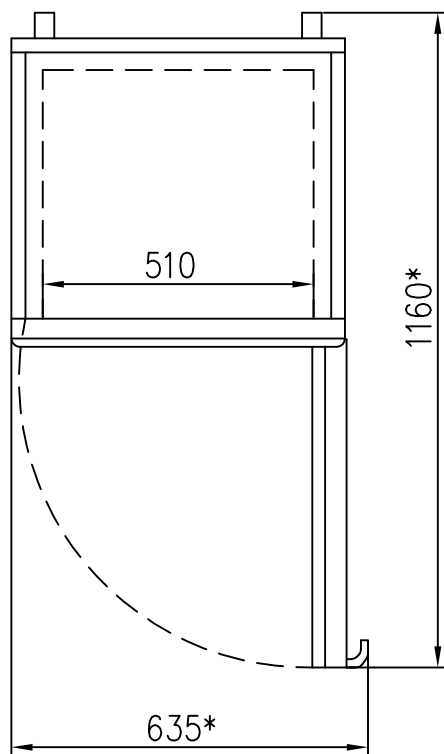

Masszeichnung

CD 350-2 LED

Art. 4703502102

NordCap®

COOL-LINE