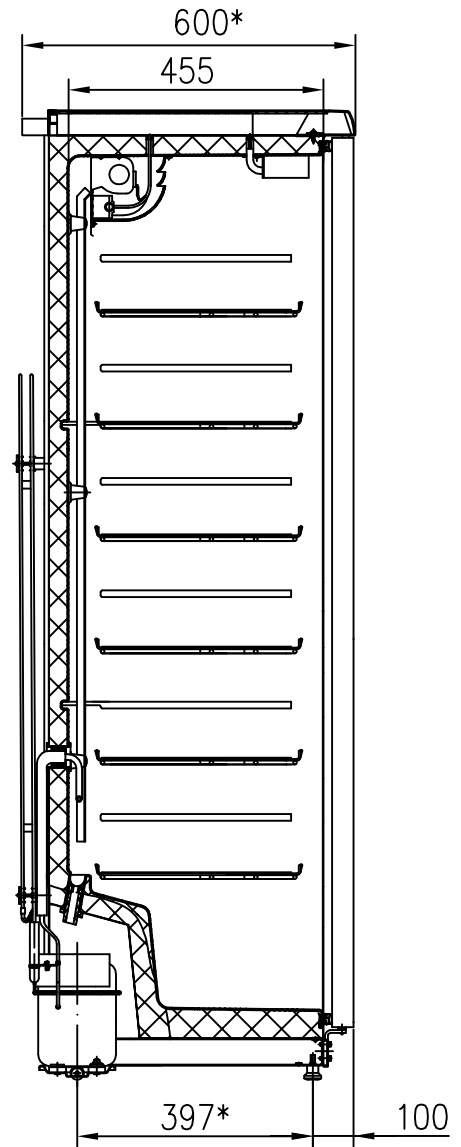

Masszeichnung

CD 350-2 LED

Art. 4703502102

NordCap®

COOL-LINE