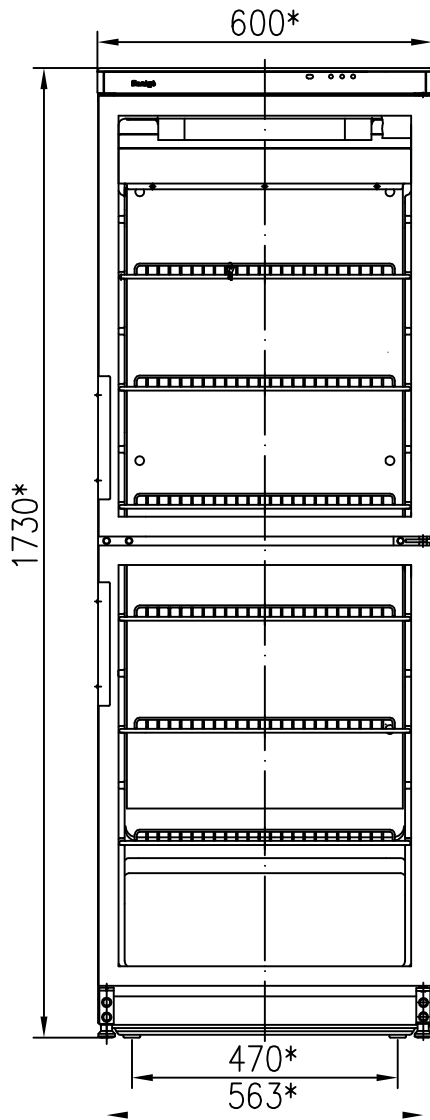

Masszeichnung

CD 350-2 LED

Art. 4703502102

NordCap®

COOL-LINE