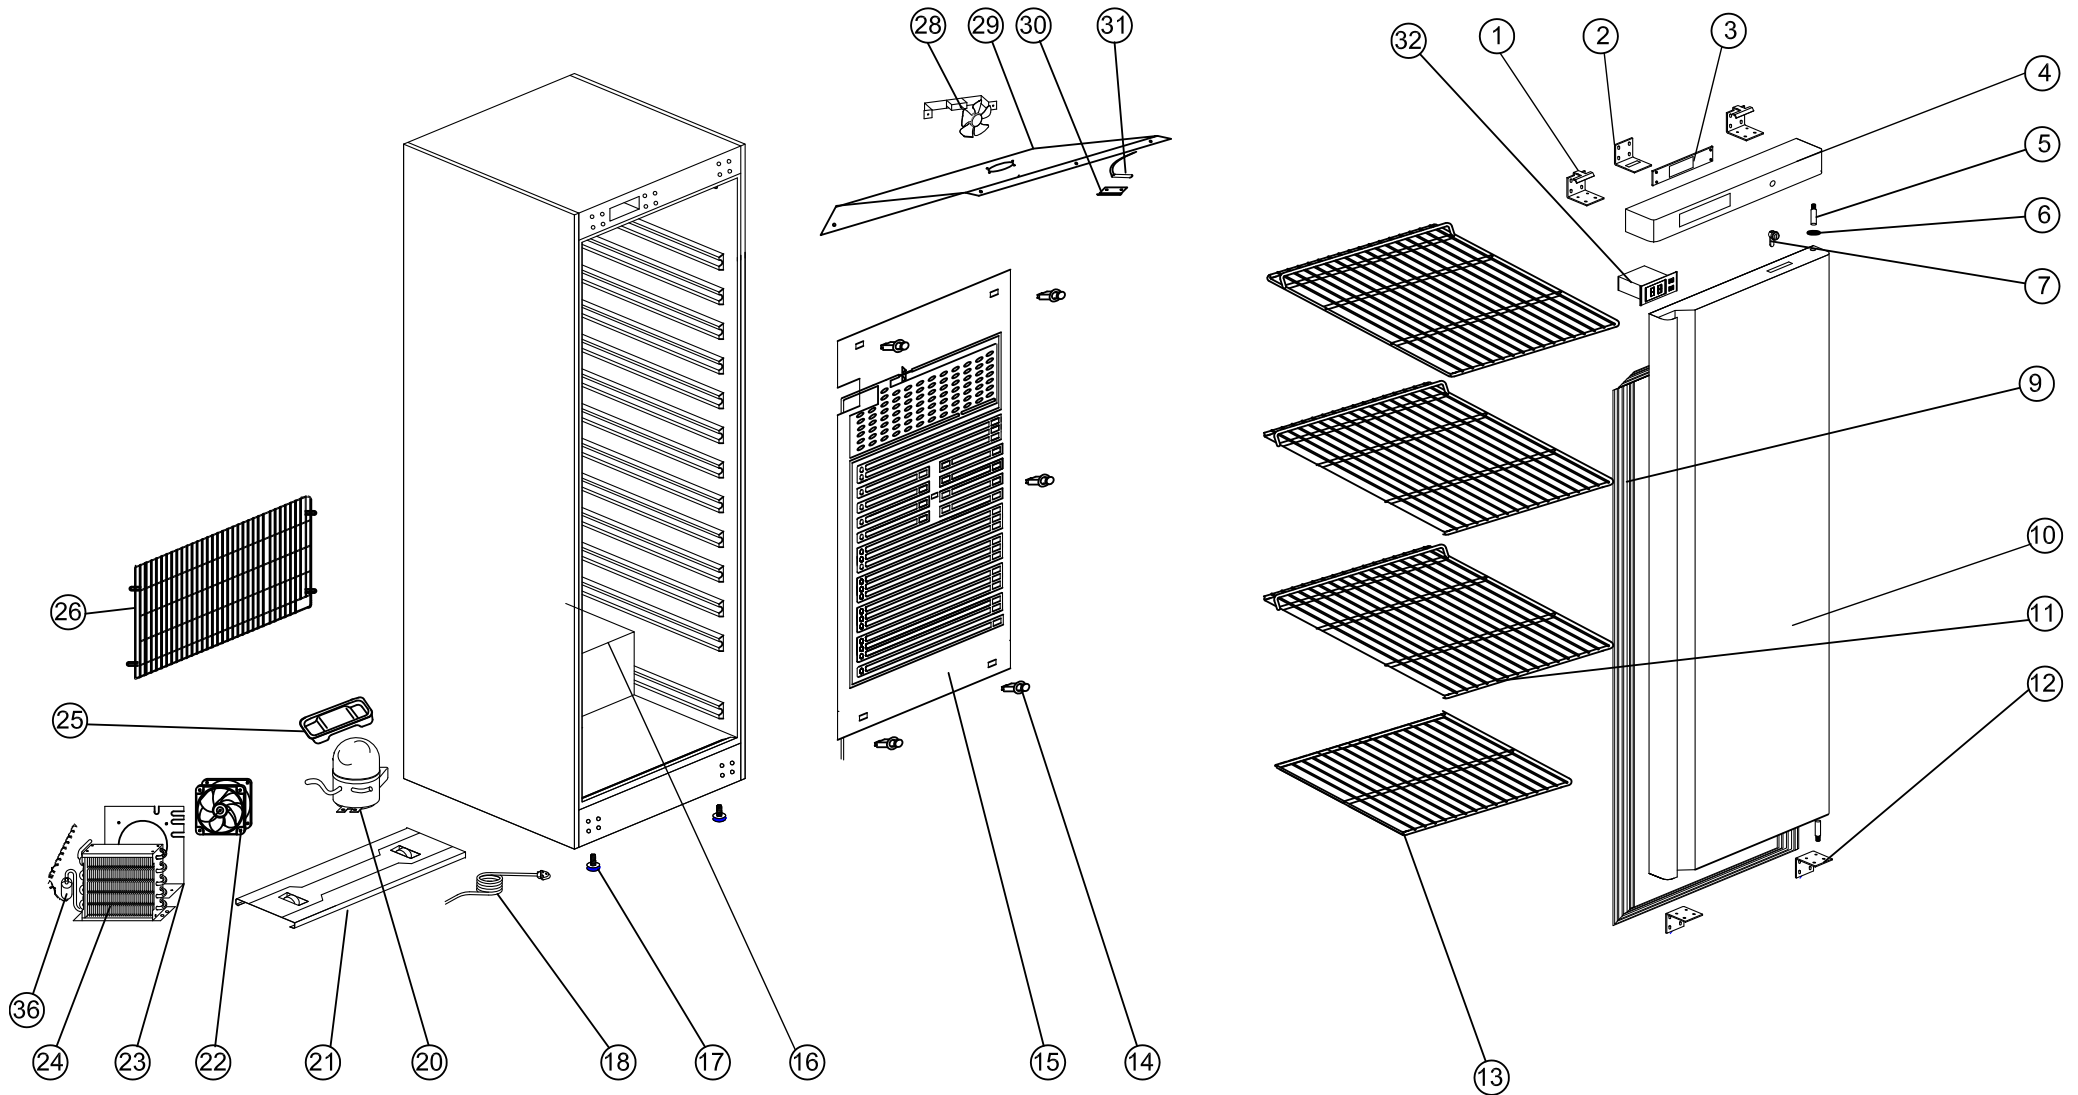

# 323-4010 - HK 600 S/S mit R600a

**Ersatzteilliste Kühlschränke mit R600a (Serie HK, hier HK 600) / SPARE PARTS LIST OF REFRIGERATOR with R600a (Serie HK, here HK 600)**  
 323-2012 / 323-2015 / **323-2020** / 323-4000 / 323-4005 / **323-4010**

NO	Bezeichnung	NAME		Anzahl / QTY		
1	Oberes Scharnier	UP HINGE		2		
2	Schlossfalle	HOOK OF LOCK		1		
3	Thermostathalterung	THERMOSTAT SUPPORT		1		
4	Bedienblende	FRONT PANEL		1		
5	Scharnierbolzen	HINGE AXIS	Φ7	2		
6	Buchse	BUSHING		1		
7	Schloss	LOCK		1		
9	Türdichtung	GASKET		1		
10	Tür	DOOR		1		
11	Rost	SHELF	650*525	3		
12	Unteres Scharnier	DOWN HINGE		3		
13	Unteres Rost	BOTTOM SHELF	650*330	1		
14	Verdampferfixierer (-halter)	EVAPORATOR FIXER		5		
15	Verdampfer	EVAPORATOR	100*580	1		
16	Gerätegehäuse	BODY		1		
17	Fuß	FEET		2		
18	Stecker	PLUG		1		
20	Kompressor	COMPRESSOR		1		
21	Trägerplatte für Kompressor	UNITE BOARD		1		
22	Kondensatorlüfter	CONDENSER FAN		1		
23	Lüfterträger	CONDENSER FAN		1		
24	Kondensator	CONDENSER		1		
25	Tauwasserschale	WATER BOX		1		